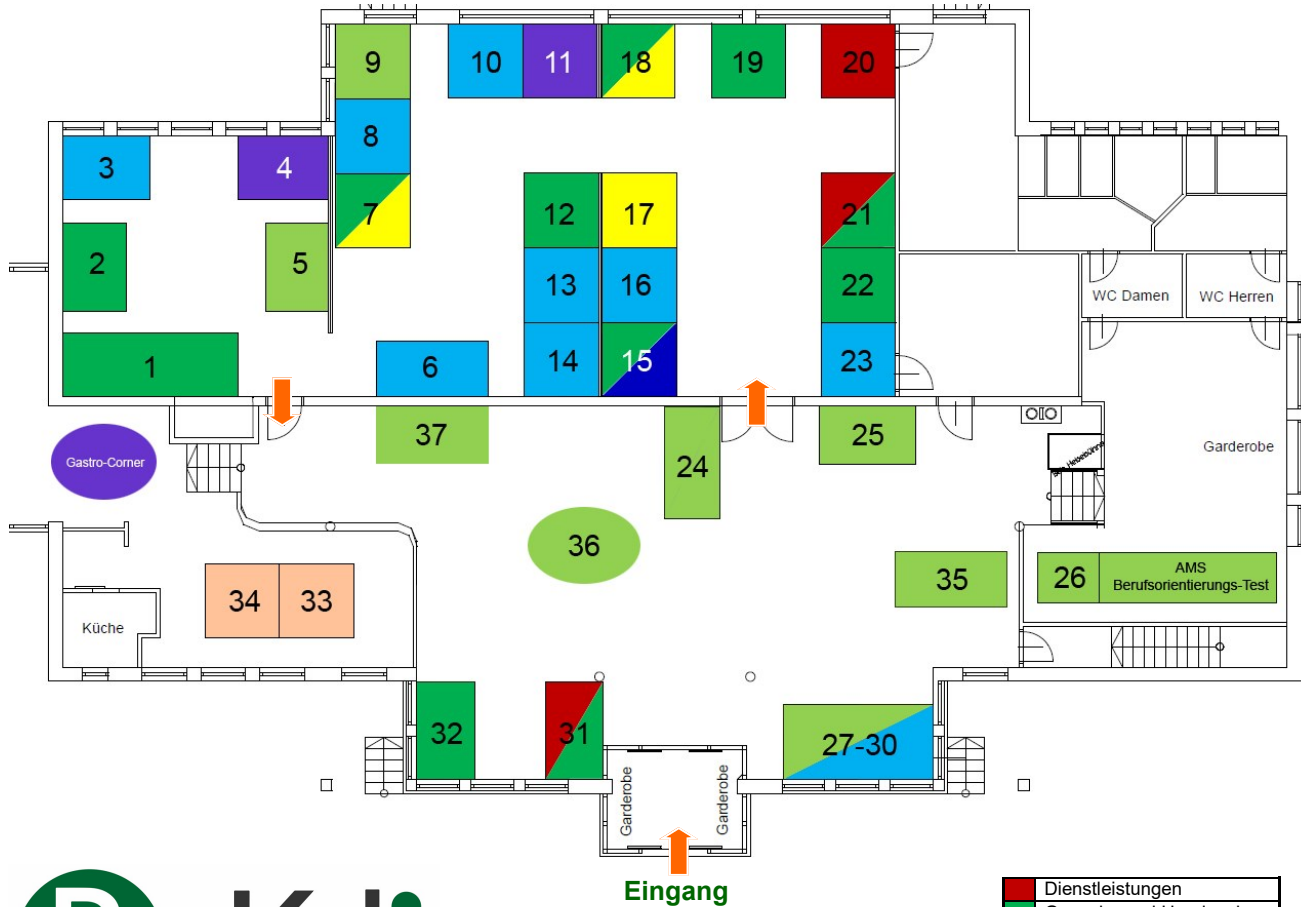

Beruf und Karriere im Bezirk Liezen, Freitag, 21. Oktober 2022 – 13.00 bis 17.30 Uhr – Wirtschaftskammer Gröbming

Messeplan Wirtschaftskammer Gröbming – Erdgeschoß:

Red	Dienstleistungen
Green	Gewerbe und Handwerk
Blue	Industrie
Purple	Gastronomie & Hotellerie
Yellow	Handel
Orange	Bank und Versicherung
Light Blue	Schulen
Light Green	Institutionen